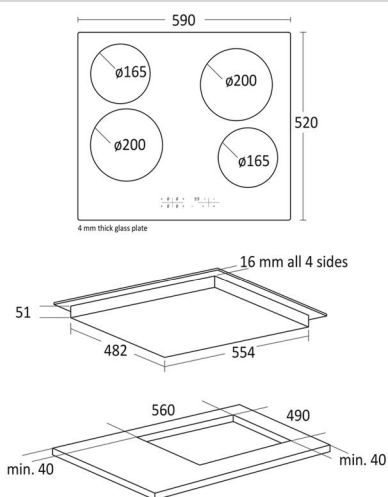

# Keramisk kogeplade

K 61

Label not required	Energieffektivitetsklasse	Varenummer	33050061310000	Tarifkode	85166050
	<b>Label not required</b>	EAN kode	5704704004603	Antal i 40HQ con.	1368

## Fokuspunkter

- Lige kanter / planlimning
- Zoner 2 x 20 cm - 2 x 16,5 cm
- Timer
- Restvarmeindikator

## Dimensioner

## Mål og vægt

Produktmål, HxBxD, mm	55 x 590 x 520
Emballagemål, HxBxD, mm	115 x 645 x 560
Total pakkevolumen m <sup>3</sup>	0,042
Glasplade mål, HxBxD, mm	4 x 590 x 520
Zone - Forrest venstre, cm	20
Zone - Forrest højre, cm	16,5
Zone - Bagerst venstre, cm	16,5
Zone - Bagerst højre, cm	20
Indbygningsmål, HxBxD, mm	51 x 560 x 490
Brutto- /nettovægt, kg	9,3 / 8,6