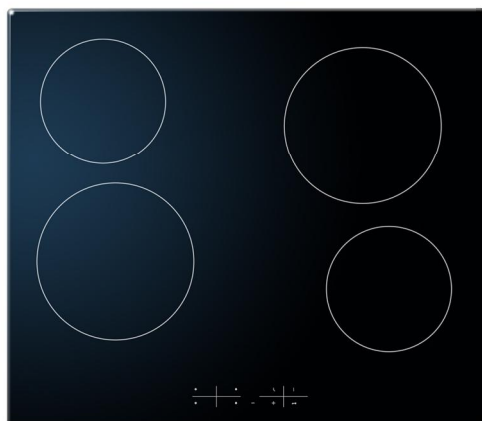

# Keramisk kogeplade

K 61

Label not required	Energieffektivitetsklasse	Varenummer	33050061310000	Tarifkode	85166050
	<b>Label not required</b>	EAN kode	5704704004603	Antal i 40HQ con.	1368

## Kort beskrivelse

Glaskeramisk kogeplade med rengøringsvenlig overflade, og med opdelt highlight kogezone. Pladen er udstyret med timerfunktion som giver mulighed for indstilling af tiden for hver zone. Glaspladen er enkel og pæn i designet med fingertouch. Med børnesikringen kan pladen låses, så små pilfingre ikke tænder/slukker eller ændrer på zonerne indstillinger. Restvarme indikator viser når der fortsat er varme i pladerne. Denne plade er med sine lige kanter, velegnet til planlimning i bordpladen.